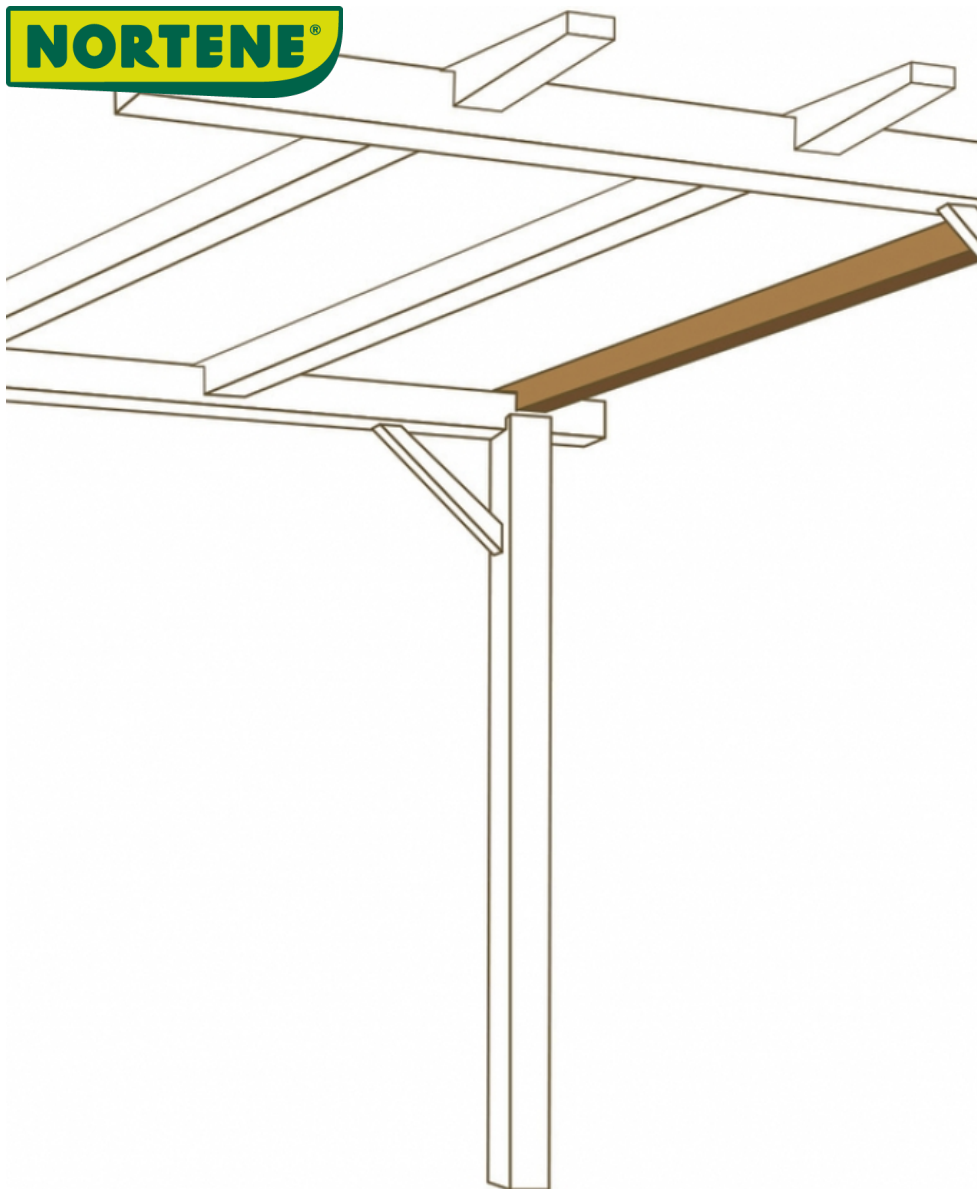

# CAVALIER ADDO

### Beneficios

Cavalier de madera de pino de apariencia rústica. Ideal para crear una pérgola según tus necesidades.

### Características

Dimensiones: 4,5 x 9 x 360 (h) cm  
Dimensiones muesca 1 (encaje con listón):  
Dimensiones muesca 2 (encaje con viga de pared): Peso: 7,2 Kg. Certificación FSC  
Tratado con autoclave III

Ref.	Medidas	Color	Uds./Uds. palet
 2020008	9 x 4,5 x h.360 cm		1 / 100 uds