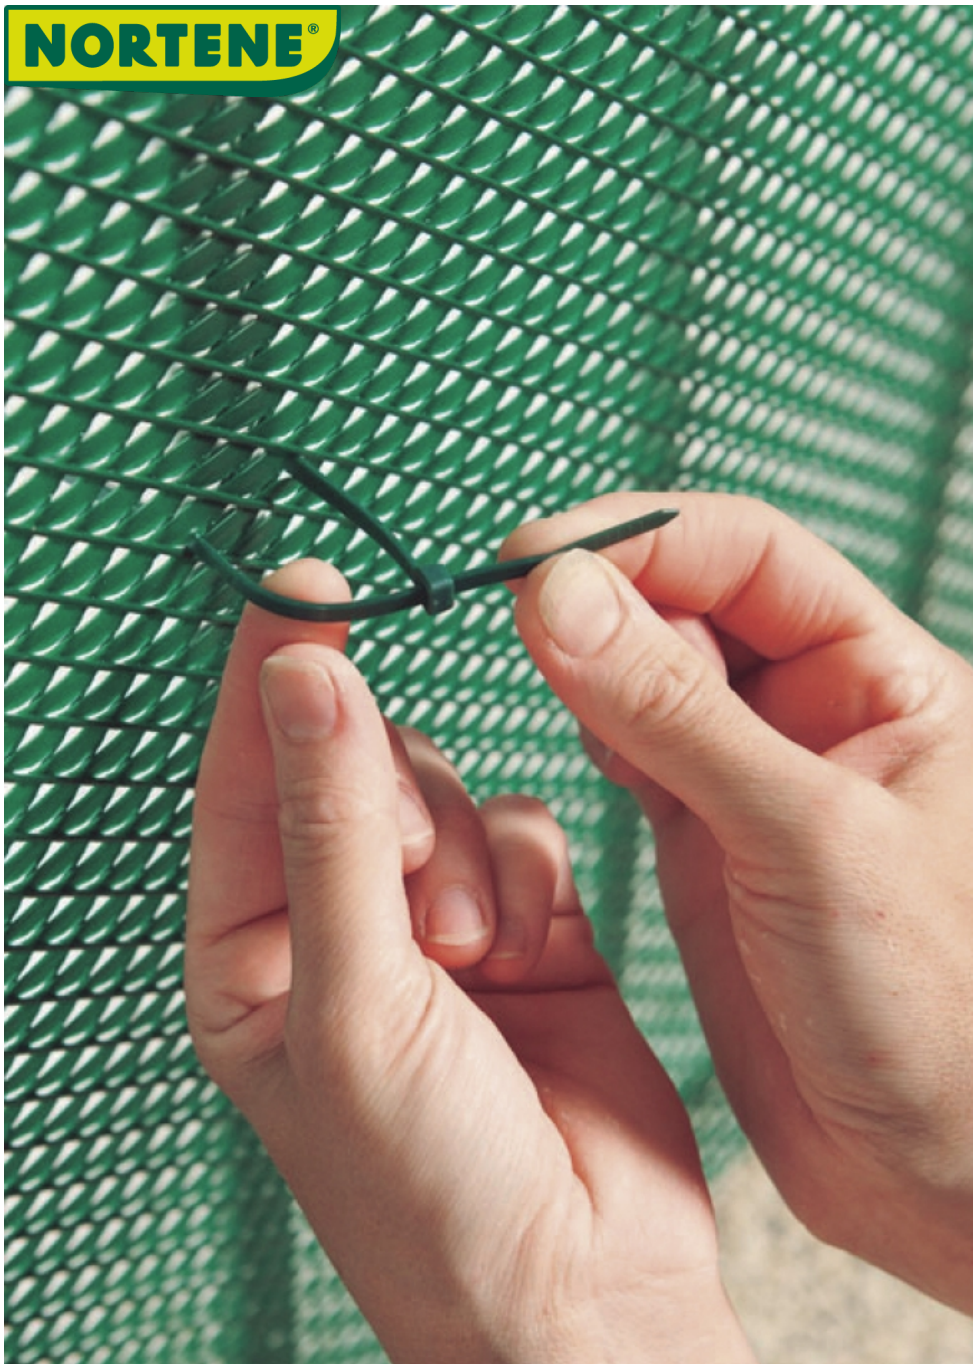

NORTENE®

BRIDFIX

Bridas

¿No sabes cómo fijar correctamente las mallas para que resistan al viento? Utiliza abrazaderas de fijación Bridfix. Prácticas y fáciles de colocar, permiten enganchar la malla a todo tipo de estructuras. También son muy discretas para que tu balcón conserve su estética gracias a los diferentes colores disponibles.

Beneficios

Ideales para la fijación de las mallas.
Multiusos, universal.

Características

Material: Nylon. Longitud: 14 cm y 19 cm. A cortar una vez fijada. Disponible en 4 colores: blanco, verde, marrón y gris.

Ref.	Medidas	Color
147126	3,2 mm x 14 cm	○
147125	3,2 mm x 14 cm	●
2011893	3,2 mm x 14 cm	●
2011892	3,2 mm x 14 cm	●
147128	4,8 mm x 19 cm	●