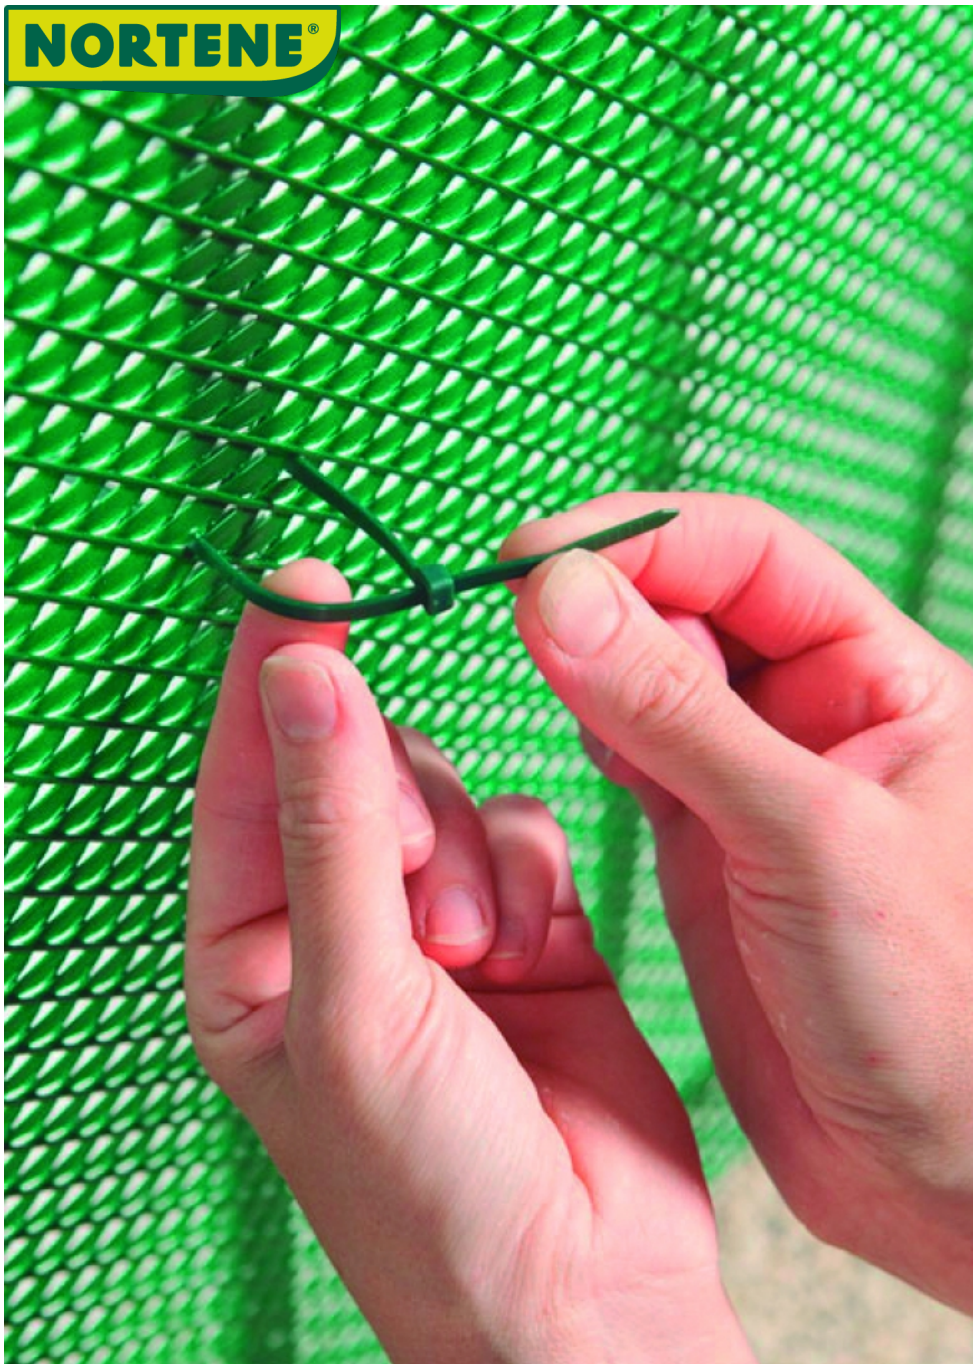

NORTENE®

BRIDFIX

Bridas

¿No sabes cómo fijar correctamente las mallas para que resistan al viento? Utiliza abrazaderas de fijación Bridfix. Prácticas y fáciles de colocar, permiten enganchar la malla a todo tipo de estructuras. También son muy discretas para que tu balcón conserve su estética gracias a los diferentes colores disponibles.

Beneficios

Ideales para la fijación de las mallas.
Multiusos, universal.

Características

Material: Nylon.
Longitud: 14 cm y 19 cm.
A cortar una vez fijada.
Disponible en 4 colores: blanco, verde, marrón y gris.

Ref.	Medidas	Cantidades	Color
147126	ø 3,2 mm x 14 cm	50 unidad	○
147125	ø 3,2 mm x 14 cm	50 unidad	●
 2011893	ø 3,2 mm x 14 cm	50 unidad	●
 2011892	ø 3,2 mm x 14 cm	50 unidad	●
147128	ø 4,8 mm x 19 cm	50 unidad	●