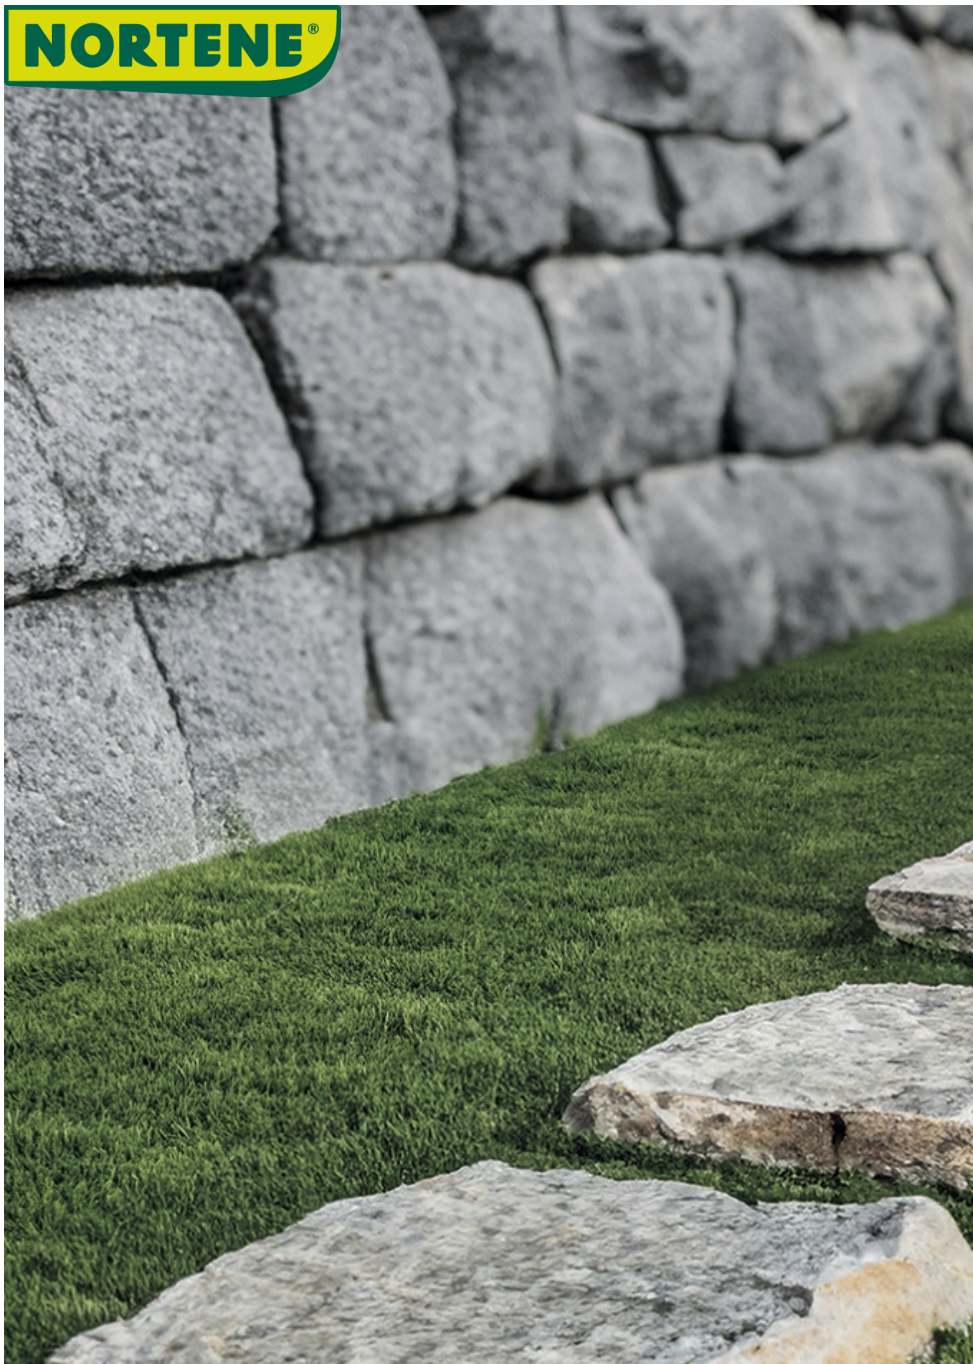

# GREEN NEW PIAZZA EVOLUTION 30

New Piazza Evolution 30 mm

Césped de alta gama, confeccionado com fibras de última geração que lhe conferem um aspecto muito natural, grande exuberância e excelente capacidade de recuperação. Este novo modelo é fabricado utilizando 20% de material reciclado e incorpora efeito antiestático e maior capacidade de recuperação à pisada.

## caracteristics

ESPECIFICAÇÕES TÉCNICAS:

- Material do fio: PE (fio plano) + PP (fio encaracolado)
- Base: PP 105 g/m<sup>2</sup> + PP 105 g/m<sup>2</sup> + látex 650 g/m<sup>2</sup> (± 3%)
- Pontos: 25.200 (± 100)
- DETEX: 5.000 (fio plano) + 3.000 (fio encaracolado) ± 3%
- Peso: 2.110 g/m<sup>2</sup> (± 10%)
- Taxa de pontos por 10 cm (direção transversal): 24/10
- Cor: 4 cores (2 tons de verde para o fio plano + bege e verde-oliva para o fio encaracolado).
- Anti UV: Sim.
- Antiestático: Sim.
- Capacidade de drenagem: 60 L/H/m<sup>2</sup>
- GARANTIA: 8 ANOS (\* Para mais informações, consulte nossa rede de vendas).