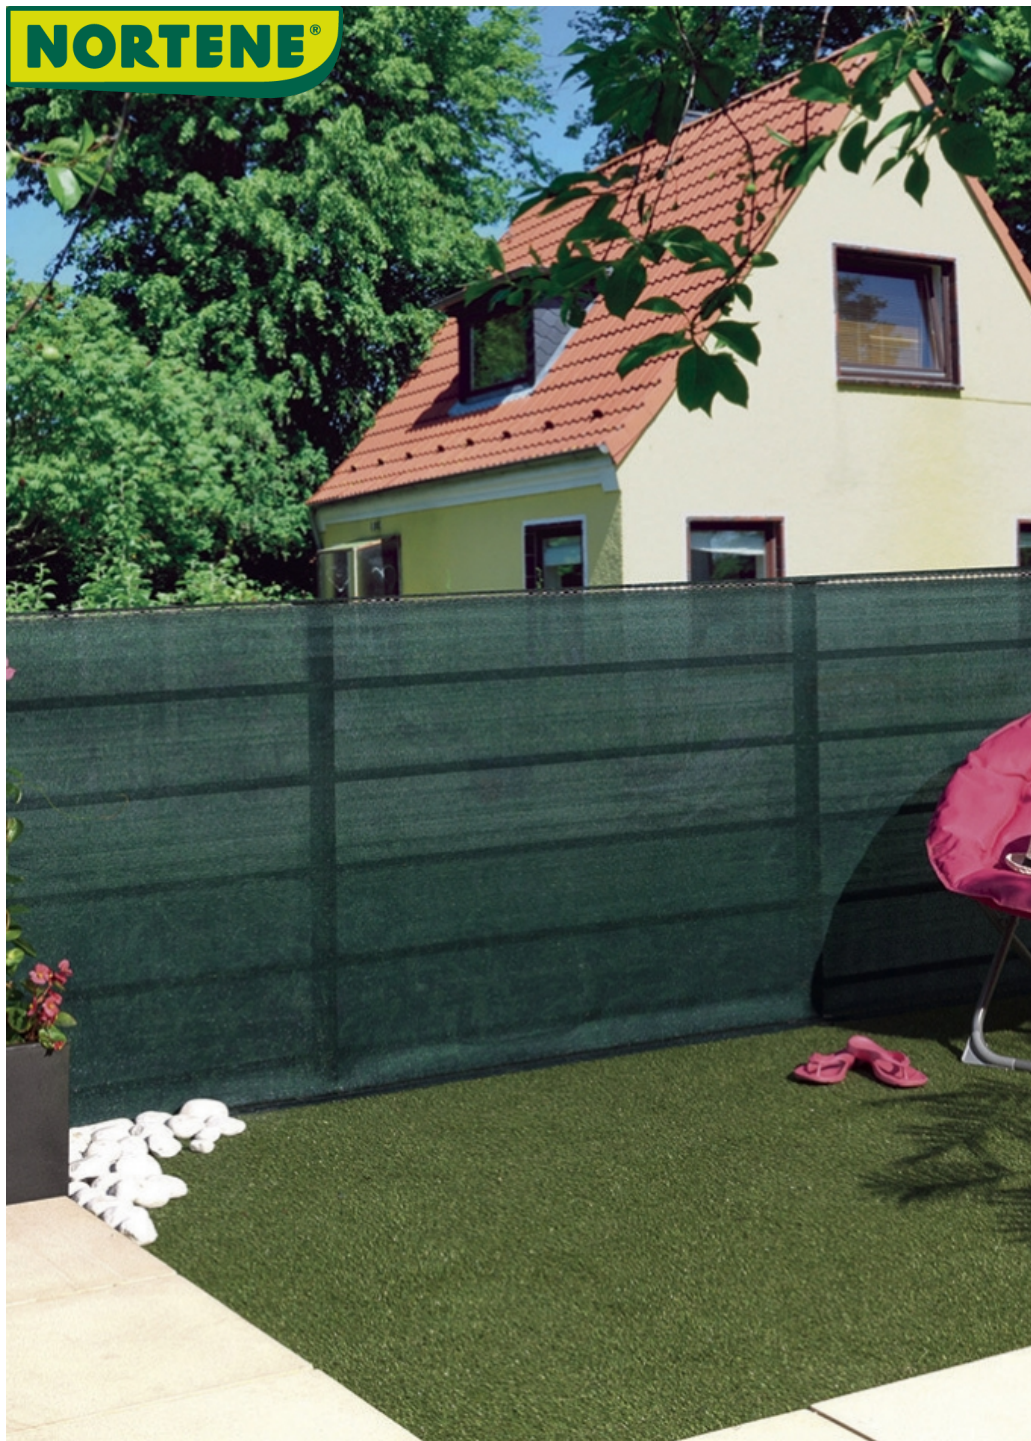

2022316	2,00 x 5 m	●
2022322	2,00 x 50 m	●
2022312	1,00 x 5 m	●
2022313	1,50 x 5 m	●
2022317	1,00 x 50 m	●
2022319	1,50 x 50 m	●
2022315	2,00 x 5 m	●
2022321	2,00 x 50 m	●